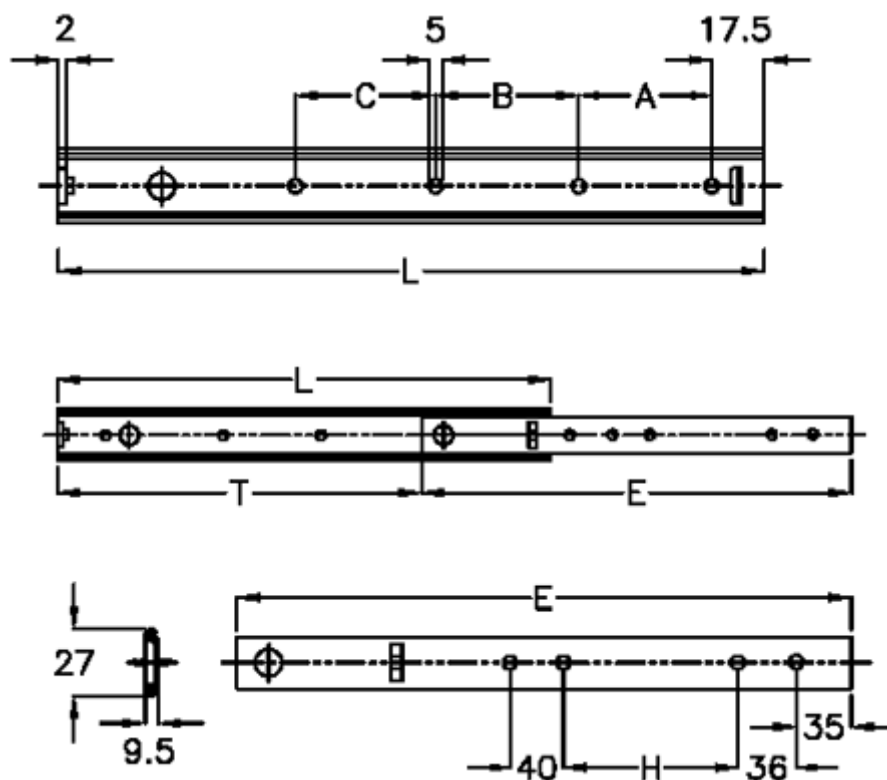

Varenummer: 11109042

Beskrivelse: Thomas Regout skuffeskinne 11109042 EMS1, 2led  
indb.mål 300 mm / bæreevne 22 kg / udtræk 210 mm

## Mål

A	= 96
B	= 96
Bæreevne sidemonteret	= 21
C	= 64
E	= 273
H	= 46.5
L	= 300
T	= 210